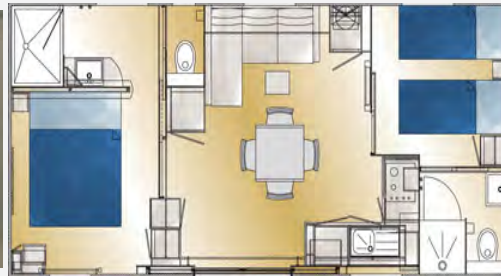

DESCRIPTIF LOCATIFS « GAMME PRESTIGE » 2 CHAMBRES

GAMME PREMIUM PLUS

+ 1 SDB + 1 WC + Spacieux (mobilhome > 35m², emplacement >200 m², terrasse > 27 m²)
+ beaucoup d'autres choses ...

MOBILE HOME PREMIUM TAOS

Modèle de - 7 ans, **climatisé**

PERS.	CHAMBRES	SURFACE	WC	SDB
1/4	x2	35 m²	x2	x2

Mobilhome de standing, emplacement privilégié, piétonnier

- 1 suite parentale : 1 lit double 160 x 200, occultant, cabine de douche spacieuse 120 x 90 cm, WC indépendant, accès terrasse,
- 1 chambre enfants : 2 lits simples 80 x 190, occultant / moustiquaire, cabine de douche 80 x 80 et WC,
- 1 séjour : climatisation réversible, banquette, radiateur, TV,
- 1 cuisine : vaisselle, lave-vaisselle, frigo-congélateur grande capacité, gazinière 4 feux, micro-onde grill, cafetière électrique

TERRASSE SEMI-COUVRTE AVEC SALON DE JARDIN, 2 TRANSATS, BARBECUE : 27 M² (9 m x 3 m)

Arrivée et départ
tous les jours

MOBILE HOME PREMIUM ELEGANCE

Nouveauté 2025

PERS.	CHAMBRES	SURFACE	WC	SDB
1/4	x2	40 m²	x2	x2