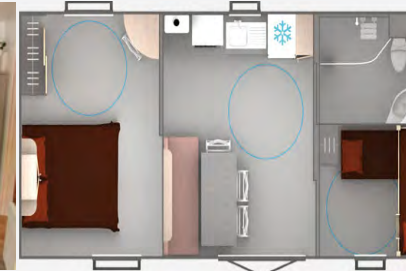

MOBILE HOME ALPAGE CLIM

Modèle de 4 à 12 ans, **climatisé**

PERS.	CHAMBRES	SURFACE	WC	douche
1/6	x3	33 m²	x1	x1

Mobilhome tout confort jusqu'à 6 personnes

- 1 chambre parentale : 1 lit double 140 x 190, occultant / moustiquaire,
- 2 chambres enfants : 2 x 2 lits simples 80 x 190, occultant / moustiquaire,
- 1 séjour : climatisation réversible, banquette, radiateur, TV,
- 1 salle d'eau : lavabo + douche, **WC séparé**
- 1 cuisine : vaisselle, frigo-congélateur, gazinière 4 feux, micro-onde, cafetière électrique

TERRASSE COUVERTE AVEC SALON DE JARDIN ET 2 TRANSATS : 15 M² (6 m x 2,50 m)

Arrivée et départ tous les jours