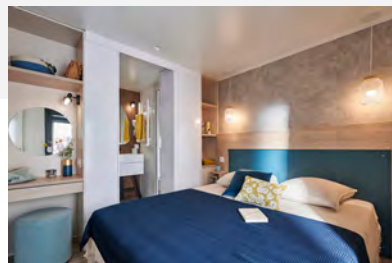

Le meilleur de nos mobilhomes 3 chambres avec 1 salle de bains

- 1 chambre parentale : 1 lit double 160 x 200, occultant / moustiquaire,
- 1 chambre enfants : 2 x 2 lits simples 80 x 190, occultant / moustiquaire,
- 1 séjour : climatisation réversible, banquette, radiateur, TV,
- 1 salle d'eau : lavabo + douche, WC séparé
- 1 cuisine : vaisselle, lave-vaisselle, frigo-congélateur, gazinière 4 feux, micro-onde combiné, cafetière électrique

Ce qui se fait de mieux en mobilhome, si on peut encore l'appeler ainsi ...

- 1 suite parentale : 1 lit double 160 x 200, volet roulant / moustiquaire, cabine de douche spacieuse 120 x 80 cm, sèche serviette et sèche cheveux, WC indépendant
- 1 suite «enfants» : 2 lits simples 80 x 190, volet roulant / moustiquaire, cabine de douche spacieuse 80 x 120 cm, sèche serviette et sèche cheveux, WC indépendant,
- 1 séjour : climatisation réversible, banquette, radiateur, TV,
- 1 cuisine : vaisselle, lave-vaisselle, frigo-congélateur grande capacité, plaque à induction 4 foyers, micro-onde grill, cafetière électrique