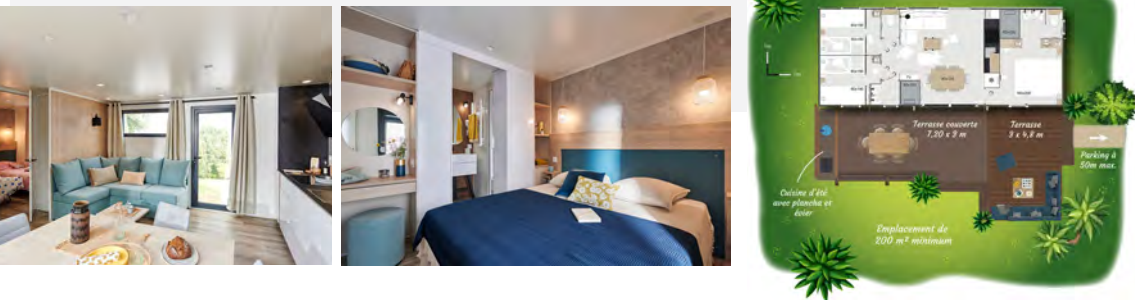

Ce qui se fait de mieux en mobilhome, si on peut encore l'appeler ainsi ...

- 1 suite parentale : 1 lit double 160 x 200, volet roulant / moustiquaire, cabine de douche spacieuse 120 x 80 cm, sèche serviette et sèche cheveux, WC indépendant
- 1 suite «enfants» : 2 lits simples 80 x 190, volet roulant / moustiquaire, cabine de douche spacieuse 80 x 120 cm, sèche serviette et sèche cheveux, WC indépendant,
- 1 séjour : climatisation réversible, banquette, radiateur, TV,
- 1 cuisine : vaisselle, lave-vaisselle, frigo-congélateur grande capacité, plaque à induction 4 foyers, micro-onde grill, cafetière électrique

TERRASSE SEMI-COUVRTE AVEC SALON DE JARDIN, 2 TRANSATS, BARBECUE : 27 M² (9 m x 3 m)

Arrivée et départ
tous les jours

MOBILE HOME ELEGANCE 3 CH

Nouveauté 2025

PERS.	CHAMBRES	SURFACE	WC	SDB
1/6	x3	40 m ²	x2	x2

The best of the best !

- 1 suite parentale : 1 lit double 160 x 200, volet roulant / moustiquaire, cabine de douche spacieuse 120 x 80 cm, sèche serviette et sèche cheveux, WC indépendant
- 2 chambres enfants : 2 lits simples 80 x 190, volet roulant / moustiquaire dans chaque chambre,
- 1 deuxième salle de bains : cabine de douche spacieuse 80 x 100 cm, sèche serviette et sèche cheveux, WC indépendant,
- 1 séjour : climatisation réversible, banquette, radiateur, TV,
- 1 cuisine : vaisselle, lave-vaisselle, frigo-congélateur grande capacité, plaque à induction 4 foyers, micro-onde grill, cafetière électrique

TERRASSE SEMI-COUVRTE AVEC SALON DE JARDIN ET GOIN RELAX, 2 TRANSATS, CUISINE D'ÉTÉ AVEC PLANCHA ET ÉVIER : 35 M²

Arrivée et départ
tous les jours

Les animaux sont interdits dans les mobilhomes de la gamme prestige