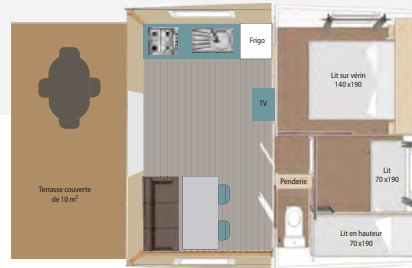

TERRASSE COUVERTE AVEC SALON DE JARDIN : 10 M² (4 m x 2,50 m)

Sanitaires communs à moins de 50 m

TITHOME

Modèle 4 ans

PERS.	CHAMBRES	SURFACE	WC	Interdit
1/4	x2	20 m ²	x1	

Le parfait compromis entre un écolodge et un mobilhome

- 1 chambre parentale : 1 lit double 140 x 190, radiateur, occultant,
- 1 chambre enfants : 2 lits simples superposés, radiateur, occultant,
- 1 séjour : banquette, TV,
- 1 WC
- 1 cuisine : vaisselle, frigo-congélateur, gazinière 4 feux, micro-onde, cafetière électrique, évier avec eau froide

- 1 chambre parentale : 1 lit double 140 x 190, occultant / moustiquaire,
- 1 chambre enfants : 2 lits simples 80 x 190, occultant / moustiquaire,
- 1 séjour : banquette, radiateur, TV,
- 1 salle d'eau : lavabo + douche, WC séparé
- 1 cuisine : vaisselle, frigo-congélateur, gazinière 4 feux, micro-onde, cafetière électrique