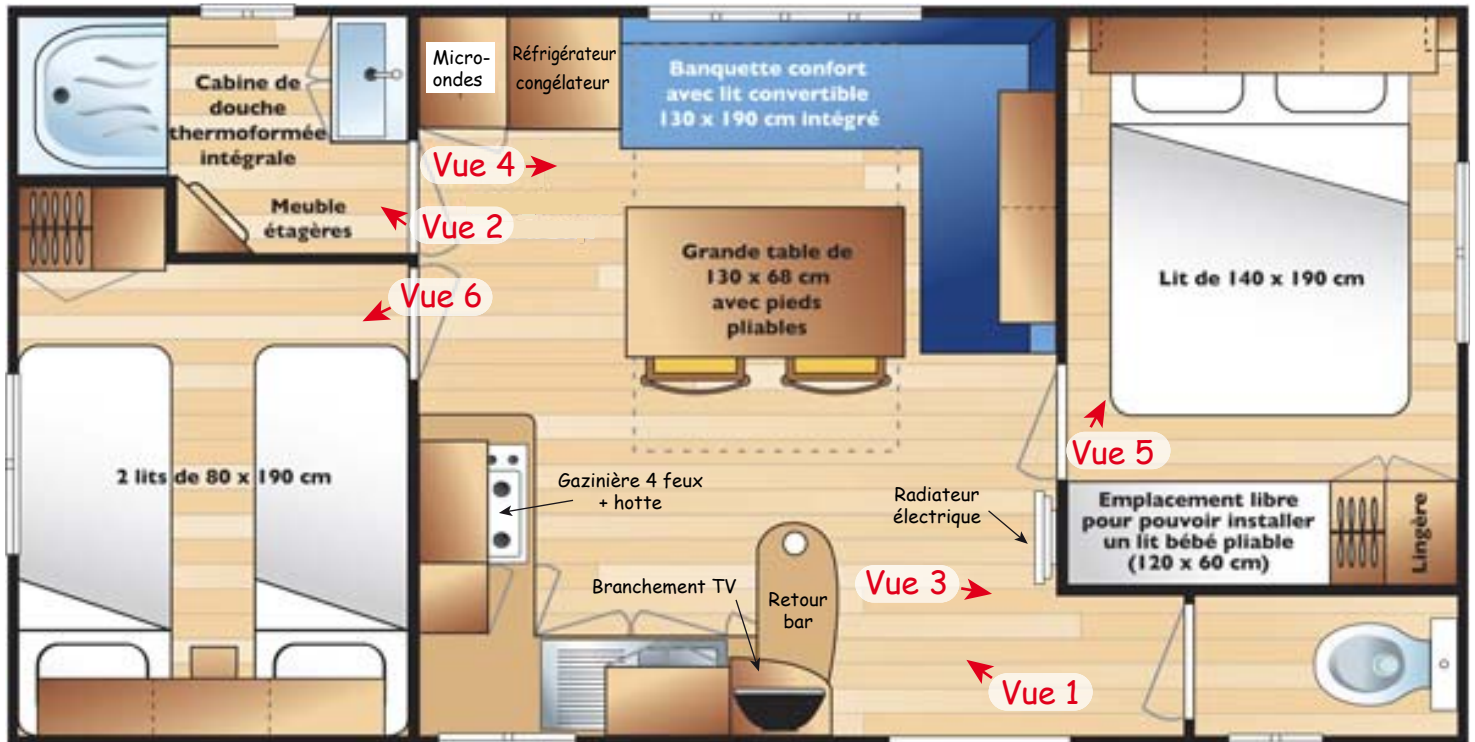

MOBIL HOME 2 CHAMBRES - IRM 2006-2007

4/6 personnes - 29 m² - terrasse 10 et 12 m²

Vue 1

Vue séjour depuis entrée

Vue 2

Salle de bain

Vue 3

WC séparés

Vue 4

Banquette convertible

Vue 5

Chambre avec 1 grand lit

Vue 6

Chambre avec 2 petits lits