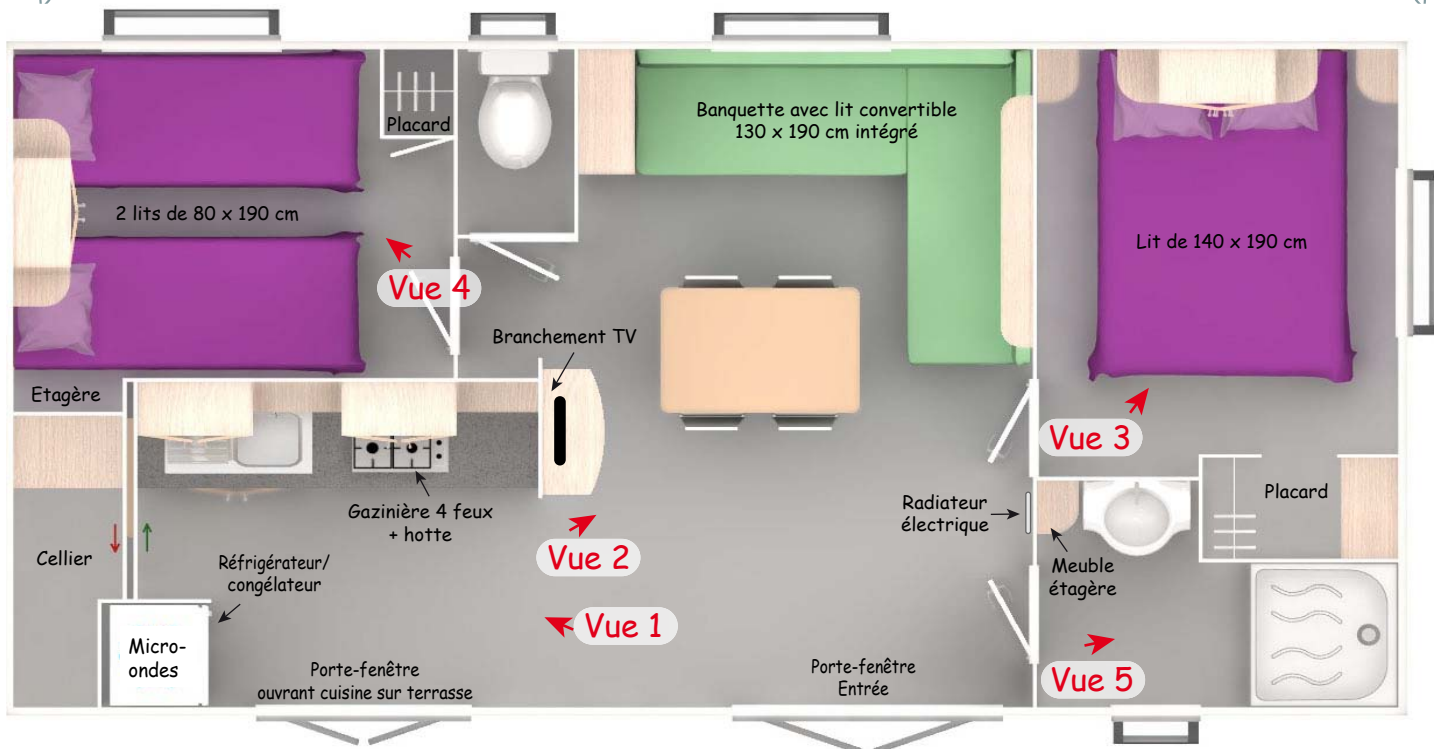

# MOBIL HOME 2 CHAMBRES - TRIGANO 2011/2012

4/6 personnes - 32 m<sup>2</sup> - terrasse 15 m<sup>2</sup> - Disponible en 4 coloris

Vue cuisine + cellier

Séjour avec banquette convertible

Chambre avec 1 grand lit

Chambre avec 2 petits lits

Salle de bain